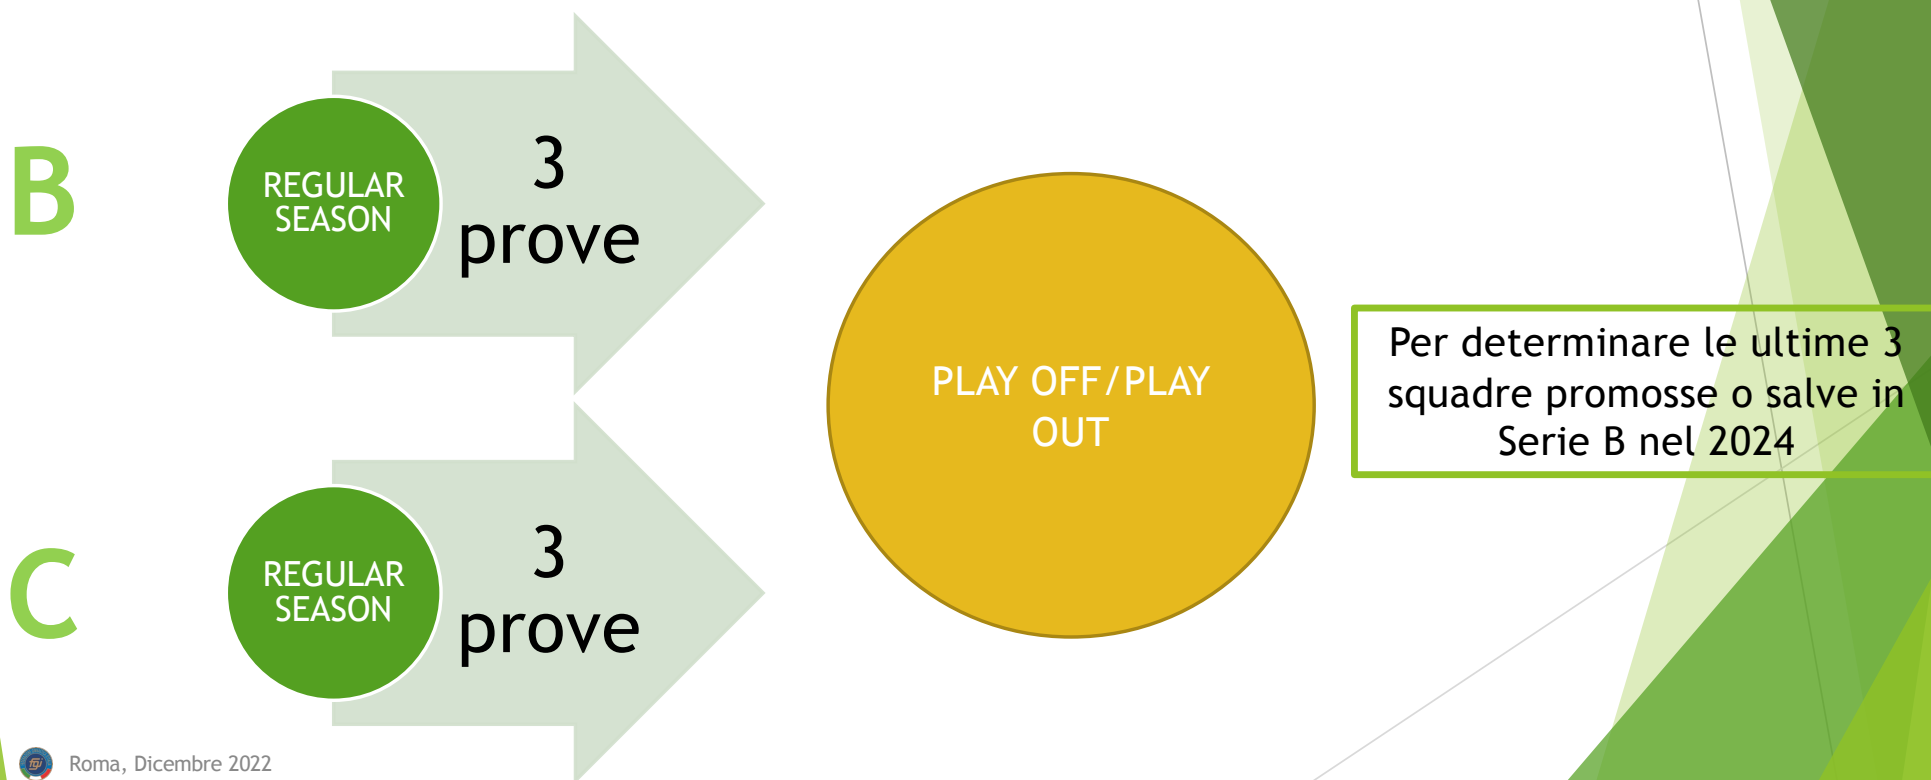

Campionati di Serie B e C GAM 2023

Roma, Dicembre 2022

PERCHÉ?

- ▶ Il numero di squadre che dal Campionato di serie B retrocedono al Campionato di serie C è decisamente elevato con un conseguente ricambio annuale di società pari al 50% delle squadre partecipanti alla serie
- ▶ Questo eccessivo ricambio di squadre, nel settore GAM, non permette quella stabilità che stimola le società a crescere tecnicamente
- ▶ Spesso le squadre neo-promosse hanno un tasso tecnico decisamente inferiore ad alcune squadre retrocesse
- ▶ Di due anni in due anni le squadre che passano da una serie all'altra sono quasi sempre le stesse
- ▶ Questi continui «salti» di serie non sono stimolanti soprattutto per quei ginnasti a fine carriera che cercano di supportare il proprio team continuando a gareggiare in età adulta con il conseguente rischio di abbandono dell'attività

CAMPIONATI DI SERIE B E C GAM

- La corsa alla promozione e retrocessione è strutturata in due fasi per un totale di 4 giornate di gara

REGULAR SEASON B GAM 2023

- ▶ 3 prove Nazionali per la Serie B
- ▶ La classifica finale della REGULAR SEASON viene determinata sommando i punteggi tecnici (punteggi di giuria) delle due migliori prove su tre