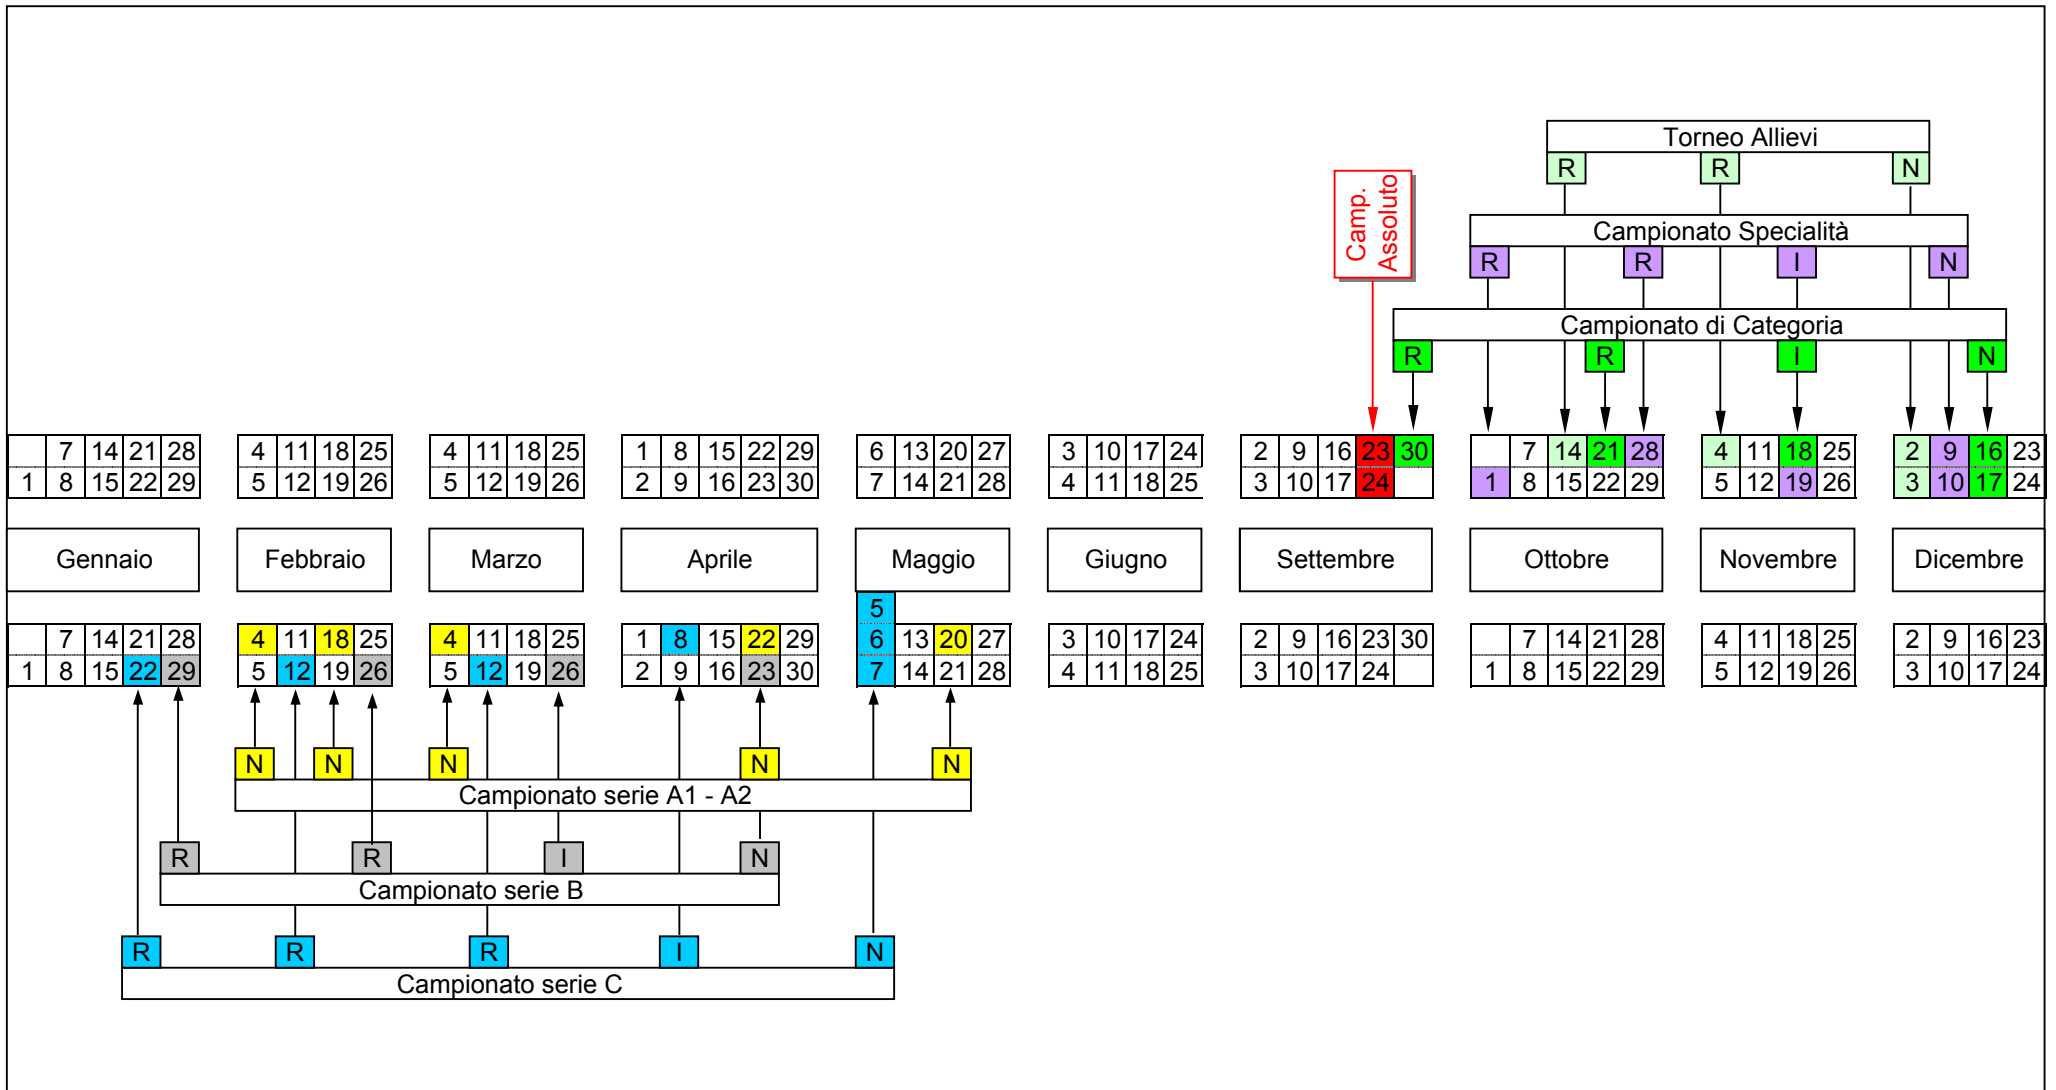

Calendario agonistico federale 2006

M

Calendario agonistico federale 2006

IF

Calendario agonistico federale 2006

TIE

Calendario federale 2006

A

Calendario attività sportiva prevista nei programmi federali 2006