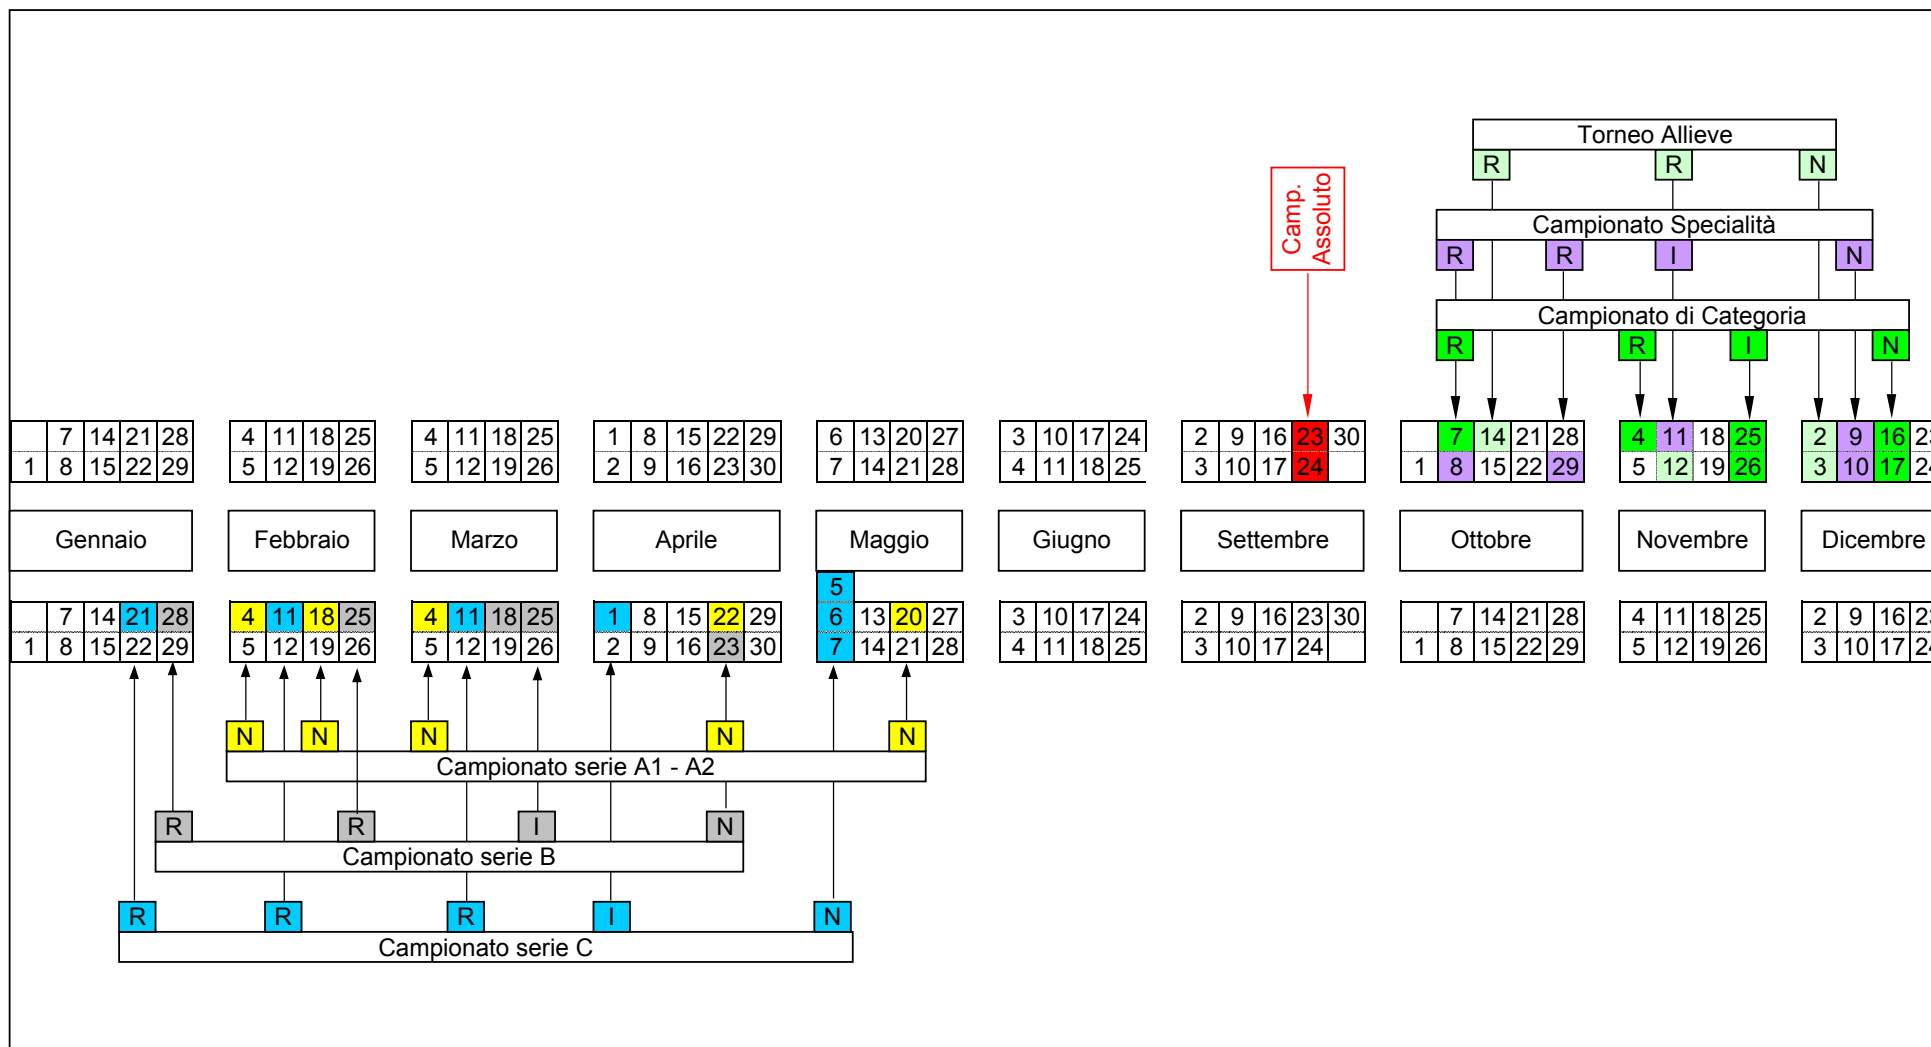

Calendario agonistico federale 2006

M

Calendario agonistico federale 2006

IF

Calendario agonistico federale 2006

TIE

Calendario federale 2006

A

Calendario attività sportiva prevista nei programmi federali 2006