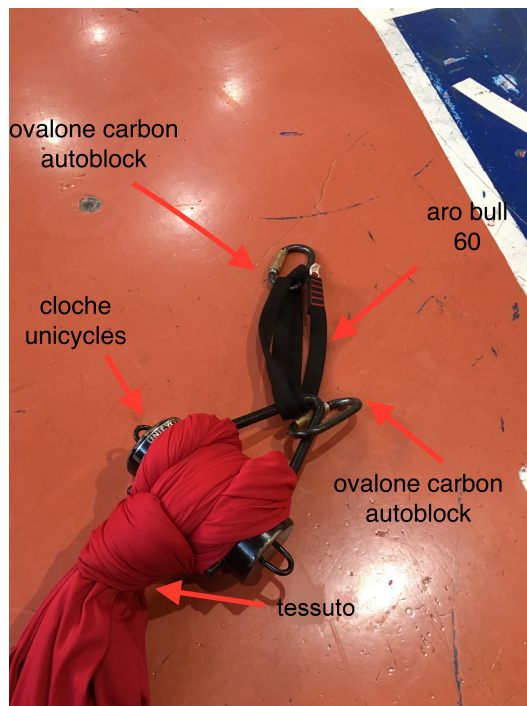

PUNTO 1

REALIZZAZIONE DI UN DISPOSITIVO DI ANCORAGGIO CHE SODDISFI I REQUISITI PREVISTI DALLA NORMA EN 795 PROGETTATO E COLLAUDATO DA UN INGEGNERE ABILITATO.

REALE SOCIETÀ GINNASTICA
DI TORINO a.s.d.
ACROBATICA AEREA

ACROBATICA AEREA

PUNTO 2

- APPENDIMENTO DI UN ATTREZZO AEREO ALL'ATTACCO DEL DISPOSITIVO DI ANCORAGGIO
- CON L'USO DI CONNETTORI ADATTI E CHE SODDISFINO I REQUISITI DELLA NORMA EN 362.

REALE SOCIETÀ GINNASTICA
DI TORINO a.s.d.
ACROBATICA AEREA

ACROBATICA AEREA

PUNTO 3

- L'ATTREZZO AEREO DEVE ESSERE IDONEO E CERTIFICATO DAL PRODUTTORE PER L'UTILIZZO PREVISTO.

REALE SOCIETÀ GINNASTICA
DI TORINO a.s.d.
ACROBATICA AEREA

ACROBATICA AEREA

ESEMPIO DI DISPOSITIVO DI ANCORAGGIO

REALE SOCIETÀ GINNASTICA
DI TORINO a.s.d.
ACROBATICA AEREA

ACROBATICA AEREA

ESEMPIO DI DISPOSITIVO DI ANCORAGGIO

REALE SOCIETÀ GINNASTICA
DI TORINO a.s.d.
ACROBATICA AEREA