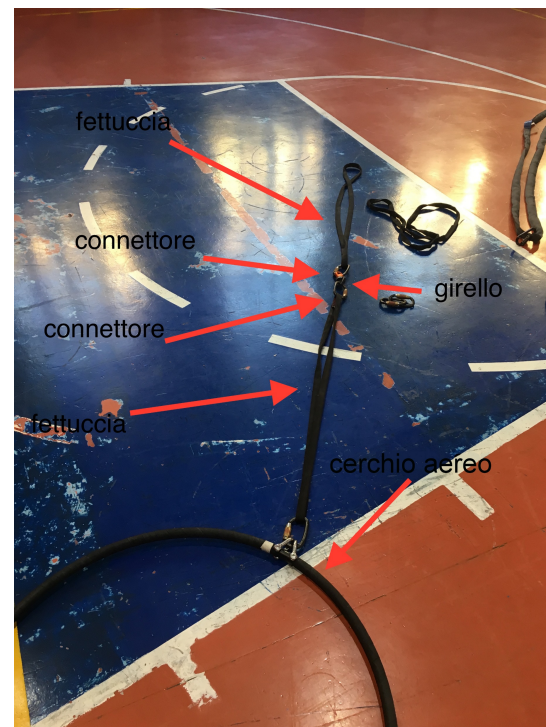

PUNTO 1

REALIZZAZIONE DI UN DISPOSITIVO DI ANCORAGGIO CHE SODDISFI I REQUISITI PREVISTI DALLA NORMA EN 795 PROGETTATO E COLLAUDATO DA UN INGEGNERE ABILITATO.

REALE SOCIETÀ GINNASTICA
DI TORINO a.s.d.
ACROBATICA AEREA

ACROBATICA AEREA

PUNTO 2

- APPENDIMENTO DI UN ATTREZZO AEREO ALL'ATTACCO DEL DISPOSITIVO DI ANCORAGGIO
- CON L'USO DI CONNETTORI ADATTI E CHE SODDISFINO I REQUISITI DELLA NORMA EN 362.

REALE SOCIETÀ GINNASTICA
DI TORINO a.s.d.
ACROBATICA AEREA

ACROBATICA AEREA

PUNTO 3

- L'ATTREZZO AEREO DEVE ESSERE IDONEO E CERTIFICATO DAL PRODUTTORE PER L'UTILIZZO PREVISTO.

REALE SOCIETÀ GINNASTICA
DI TORINO a.s.d.
ACROBATICA AEREA

ACROBATICA AEREA

ESEMPIO DI DISPOSITIVO DI ANCORAGGIO

REALE SOCIETÀ GINNASTICA
DI TORINO a.s.d.
ACROBATICA AEREA

ACROBATICA AEREA

ESEMPIO DI DISPOSITIVO DI ANCORAGGIO

REALE SOCIETÀ GINNASTICA
DI TORINO a.s.d.
ACROBATICA AEREA