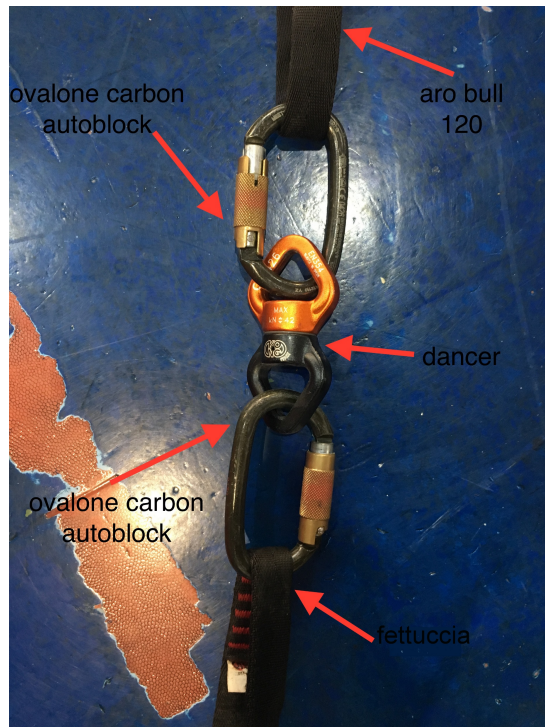

PUNTO 1

REALIZZAZIONE DI UN DISPOSITIVO DI ANCORAGGIO CHE SODDISFI I REQUISITI PREVISTI DALLA NORMA EN 795 PROGETTATO E COLLAUDATO DA UN INGEGNERE ABILITATO.

REALE SOCIETÀ GINNASTICA
DI TORINO a.s.d.
ACROBATICA AEREA

ACROBATICA AEREA

PUNTO 2

- APPENDIMENTO DI UN ATTREZZO AEREO ALL'ATTACCO DEL DISPOSITIVO DI ANCORAGGIO
- CON L'USO DI CONNETTORI ADATTI E CHE SODDISFINO I REQUISITI DELLA NORMA EN 362.

REALE SOCIETÀ GINNASTICA
DI TORINO a.s.d.
ACROBATICA AEREA

ACROBATICA AEREA

PUNTO 3

- L'ATTREZZO AEREO DEVE ESSERE IDONEO E CERTIFICATO DAL PRODUTTORE PER L'UTILIZZO PREVISTO.

REALE SOCIETÀ GINNASTICA
DI TORINO a.s.d.
ACROBATICA AEREA

ACROBATICA AEREA

ESEMPIO DI DISPOSITIVO DI ANCORAGGIO

REALE SOCIETÀ GINNASTICA
DI TORINO a.s.d.
ACROBATICA AEREA

ACROBATICA AEREA

ESEMPIO DI DISPOSITIVO DI ANCORAGGIO

REALE SOCIETÀ GINNASTICA
DI TORINO a.s.d.
ACROBATICA AEREA