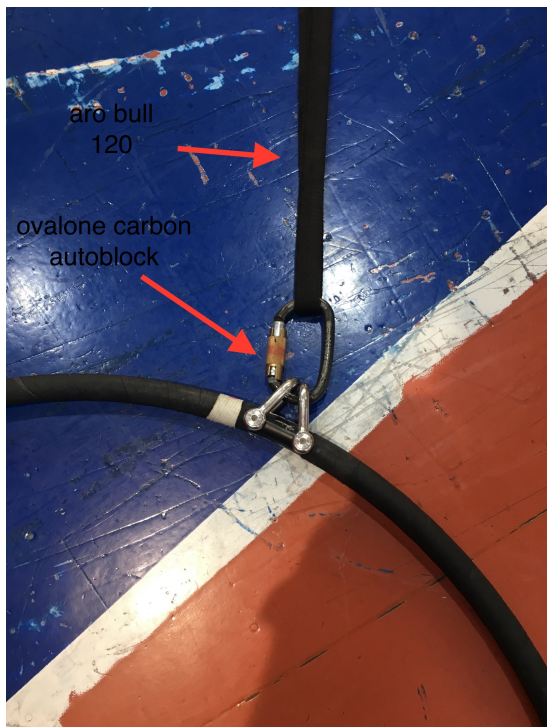

ACROBATICA AEREA

ESEMPIO DI DISPOSITIVO DI ANCORAGGIO